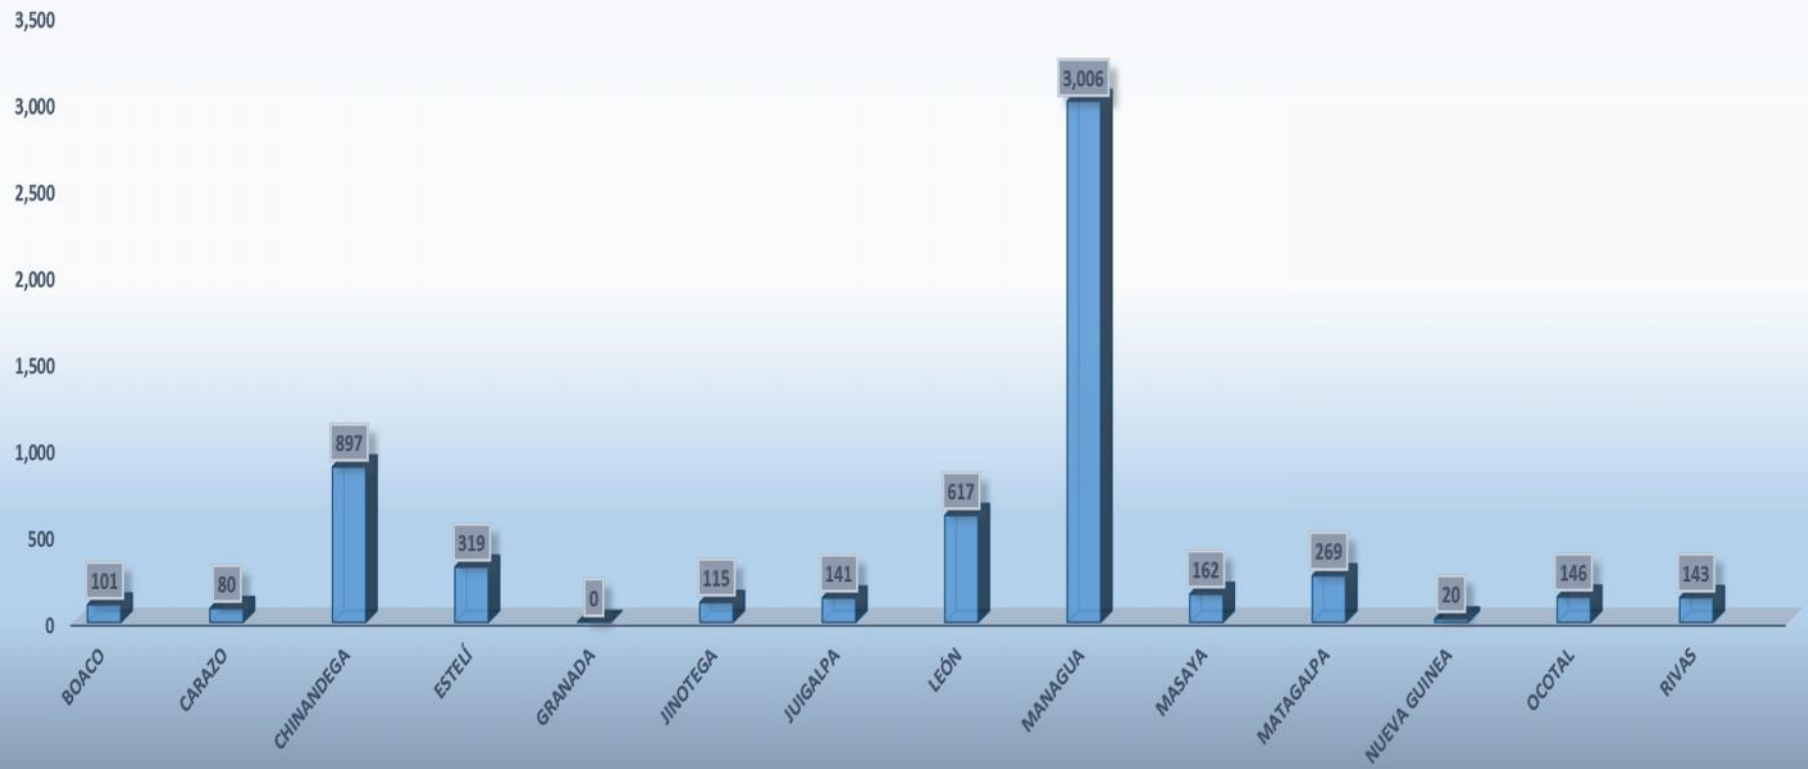

MINISTERIO DE TRANSPORTE E INFRAESTRUCTURA
UNIDAD DE GESTION AMBIENTAL
OFICINA DE CONTROL DE EMISIONES VEHICULARES
MEDICIONES POR DEPARTAMENTO

MINISTERIO DE TRANSPORTE E INFRAESTRUCTURA
UNIDAD DE GESTION AMBIENTAL
OFICINA DE CONTROL DE EMISIONES VEHICULARES
CONSOLIDADO DE MEDICIONES POR DEPARTAMENTO
MES DE MAYO 2018