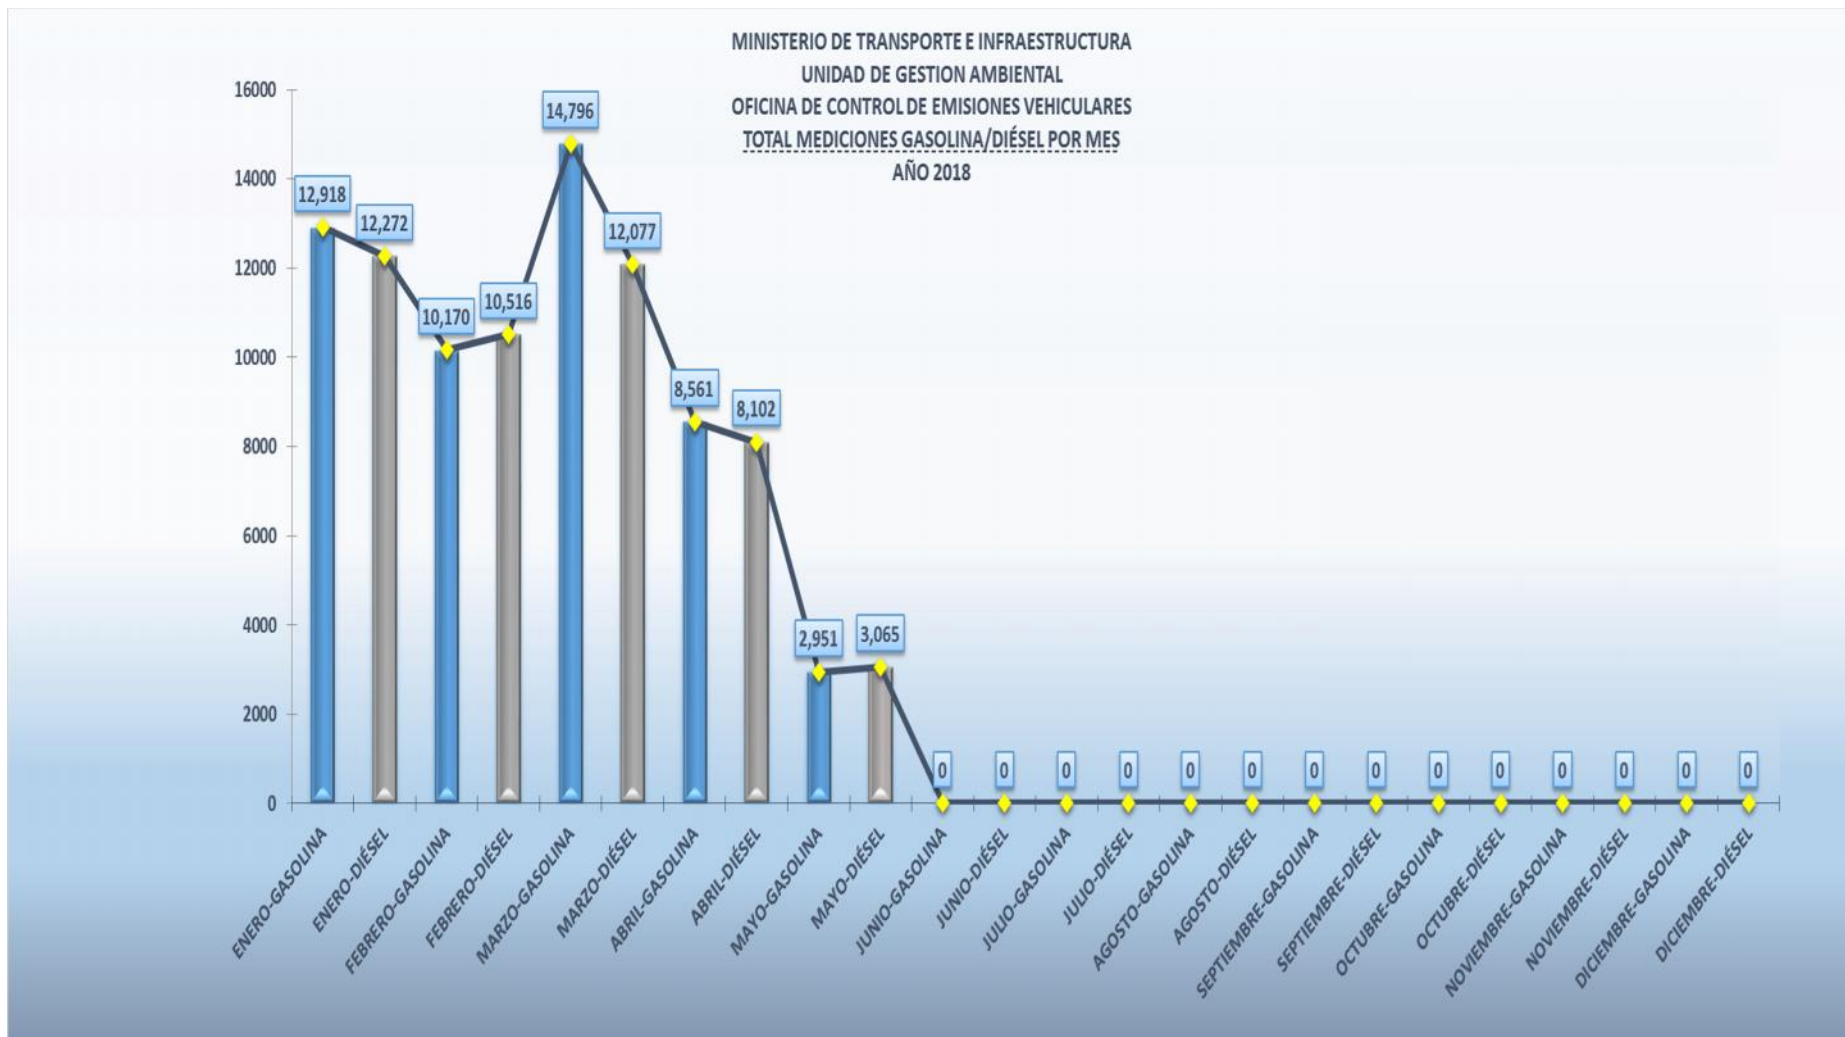

MINISTERIO DE TRANSPORTE E INFRAESTRUCTURA
UNIDAD DE GESTION AMBIENTAL
OFICINA DE CONTROL DE EMISIONES VEHICULARES
MEDICIONES POR DEPARTAMENTO