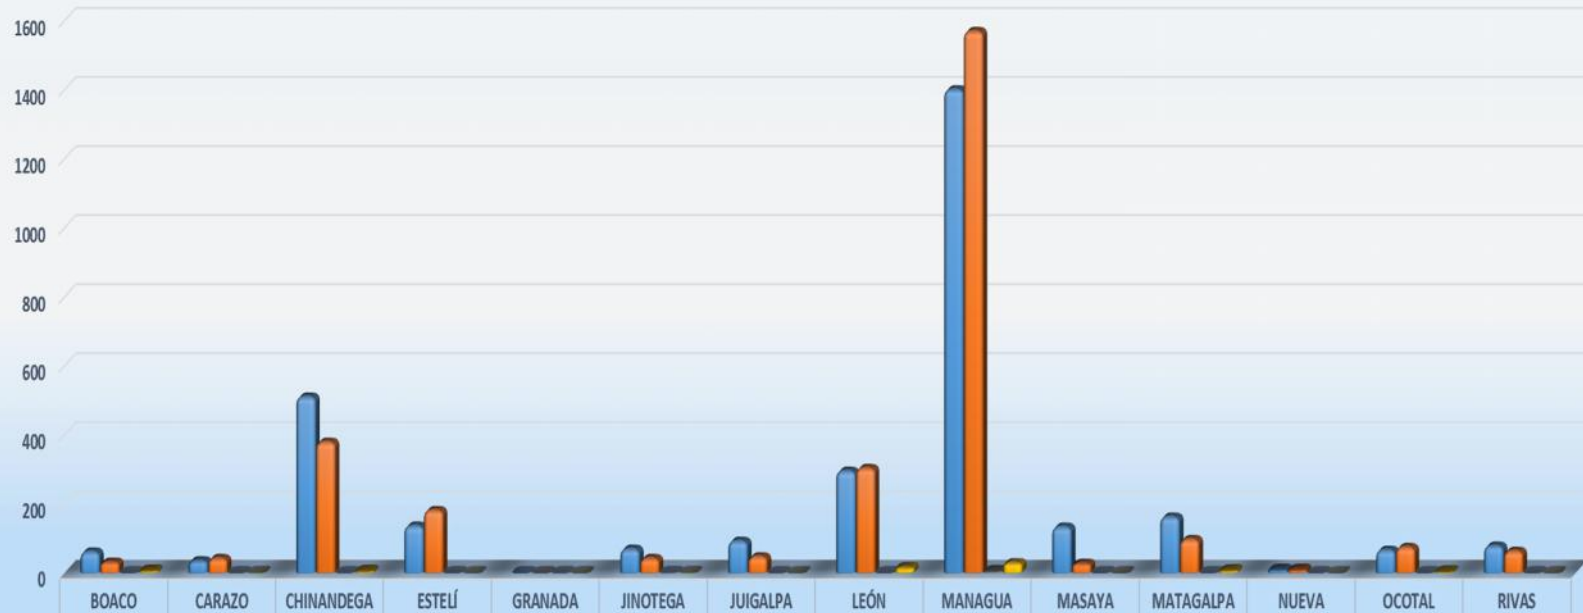

**MINISTERIO DE TRANSPORTE E INFRAESTRUCTURA
UNIDAD DE GESTION AMBIENTAL
OFICINA DE CONTROL DE EMISIONES VEHICULARES
MEDICIONES POR DEPARTAMENTO**

CORRESPONDIENTE AL MES DE MAYO 2018

CORRESPONDIENTE AL MES DE MAYO 2018					
DEPARTAMENTO	COMBUSTIBLE	APROBADOS	RECHAZADOS	TOTAL MENSUAL	TOTAL CONSOLIDADO
BOACO	GASOLINA	32	7	39	101
	DIÉSEL	62	0	62	
CARAZO	GASOLINA	43	1	44	80
	DIÉSEL	36	0	36	
CHINANDEGA	GASOLINA	380	6	386	897
	DIÉSEL	511	0	511	
ESTELÍ	GASOLINA	182	0	182	319
	DIÉSEL	137	0	137	
GRANADA	GASOLINA	0	0	0	0
	DIÉSEL	0	0	0	
JINOTEGA	GASOLINA	43	1	44	115
	DIÉSEL	70	1	71	
JUIGALPA	GASOLINA	48	0	48	141
	DIÉSEL	93	0	93	
LEÓN	GASOLINA	304	17	321	617
	DIÉSEL	296	0	296	
MANAGUA	GASOLINA	1,570	30	1,600	3,006
	DIÉSEL	1,401	5	1,406	
MASAYA	GASOLINA	28	0	28	162
	DIÉSEL	134	0	134	
MATAGALPA	GASOLINA	98	8	106	269
	DIÉSEL	163	0	163	
NUEVA GUINEA	GASOLINA	10	0	10	20
	DIÉSEL	10	0	10	
OCOTAL	GASOLINA	75	4	79	146
	DIÉSEL	67	0	67	
RIVAS	GASOLINA	64	0	64	143
	DIÉSEL	79	0	79	
TOTAL CONSOLIDADO DIESEL Y GASOLINA		5,936	80	6,016	6,016

	BOACO	CARAZO	CHINANDEGA	ESTELÍ	GRANADA	JINOTEGA	JUIGALPA	LEÓN	MANAGUA	MASAYA	MATAGALPA	NUEVA GUINEA	OCOTAL	RIVAS
■ APROBADOS. - DIÉSEL	62	36	511	137	0	70	93	296	1401	134	163	10	67	79
■ APROBADOS. - GASOLINA	32	43	380	182	0	43	48	304	1570	28	98	10	75	64
■ RECHAZADOS. - DIÉSEL	0	0	0	0	0	1	0	0	5	0	0	0	0	0
■ RECHAZADOS. - GASOLINA	7	1	6	0	0	1	0	17	30	0	8	0	4	0

	BOACO	CARAZO	CHINANDEGA	ESTELÍ	GRANADA	JINOTEGA	JUIGALPA	LEÓN	MANAGUA	MASAYA	MATAGALPA	NUEVA GUINEA	OCOTAL	RIVAS
■ GASOLINA	39	44	386	182	0	44	48	321	1600	28	106	10	79	64
■ DIÉSEL	62	36	511	137	0	71	93	296	1406	134	163	10	67	79