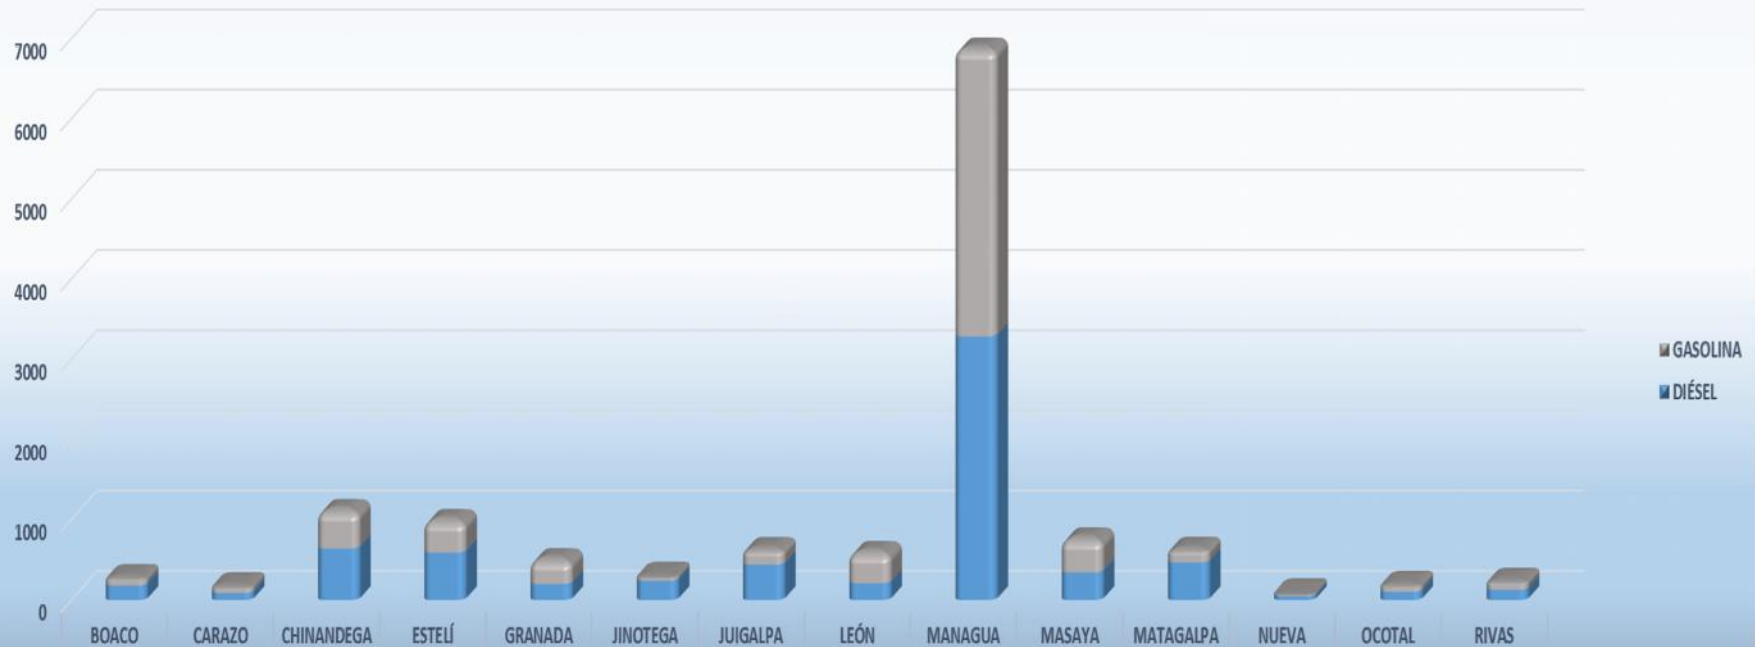

MINISTERIO DE TRANSPORTE E INFRAESTRUCTURA
UNIDAD DE GESTION AMBIENTAL
OFICINA DE CONTROL DE EMISIONES VEHICULARES
MEDICIONES POR DEPARTAMENTO

MINISTERIO DE TRANSPORTE E INFRAESTRUCTURA
UNIDAD DE GESTION AMBIENTAL
OFICINA DE CONTROL DE EMISIONES VEHICULARES
MEDICIONES DIESEL Y GASOLINA POR DEPARTAMENTO
MES DE AGOSTO 2018

	BOACO	CARAZO	CHINANDEGA	ESTELÚ	GRANADA	JINOTEGA	JUIGALPA	LEÓN	MANAGUA	MASAYA	MATAGALPA	NUEVA GUINEA	OCOTAL	RIVAS
■ GASOLINA	96	84	474	400	303	54	190	383	3585	418	164	26	85	103
■ DIÉSEL	178	87	637	587	196	236	437	206	3282	340	463	49	102	127