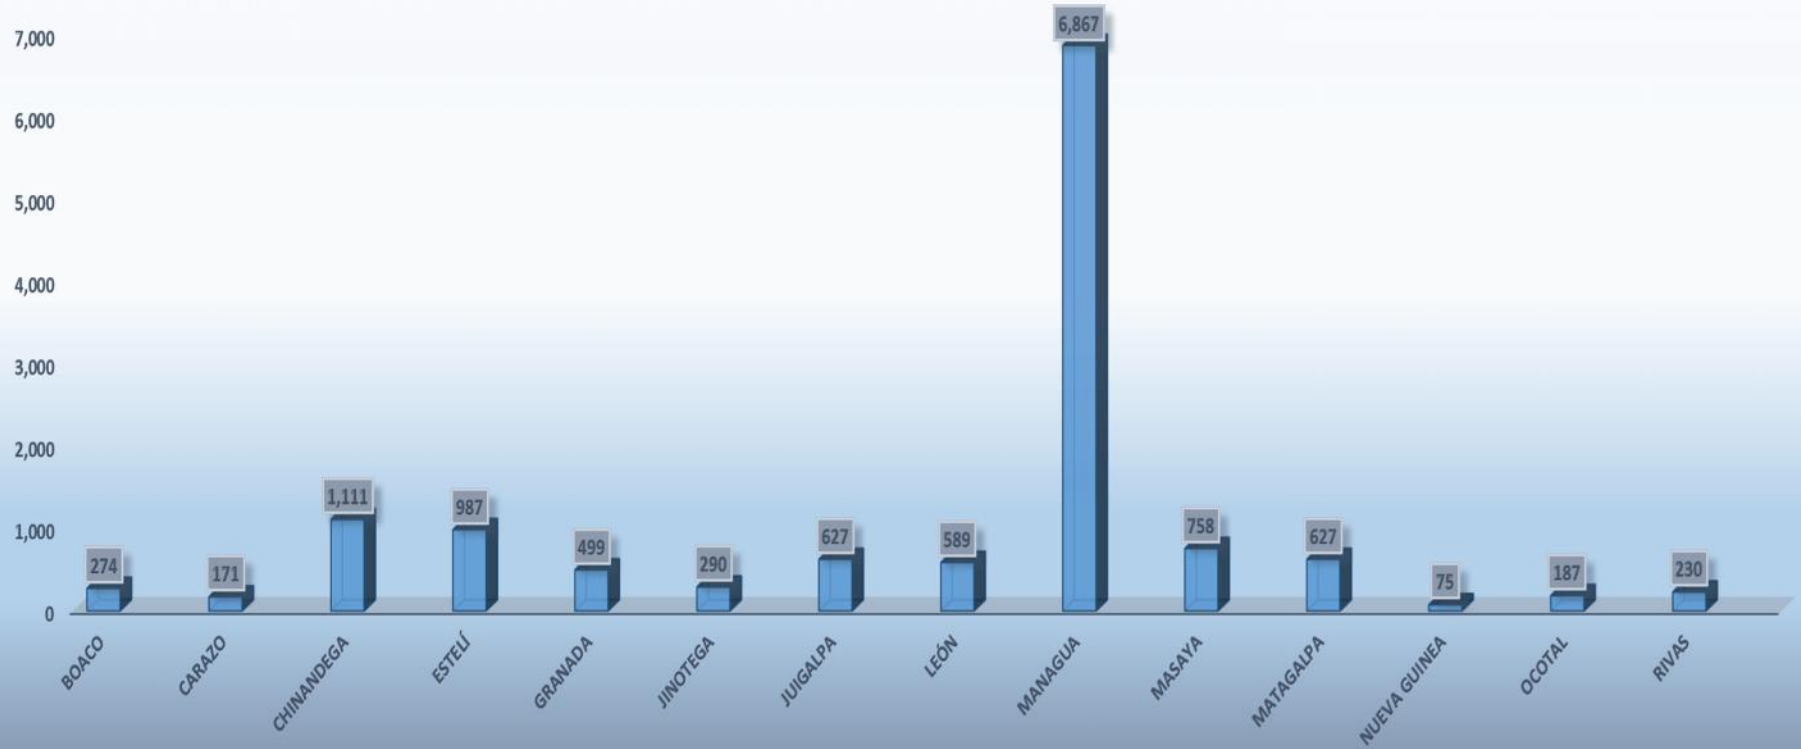

MINISTERIO DE TRANSPORTE E INFRAESTRUCTURA
UNIDAD DE GESTION AMBIENTAL
OFICINA DE CONTROL DE EMISIONES VEHICULARES
MEDICIONES POR DEPARTAMENTO

MINISTERIO DE TRANSPORTE E INFRAESTRUCTURA
UNIDAD DE GESTION AMBIENTAL
OFICINA DE CONTROL DE EMISIONES VEHICULARES
CONSOLIDADO DE MEDICIONES POR DEPARTAMENTO
MES DE AGOSTO 2018