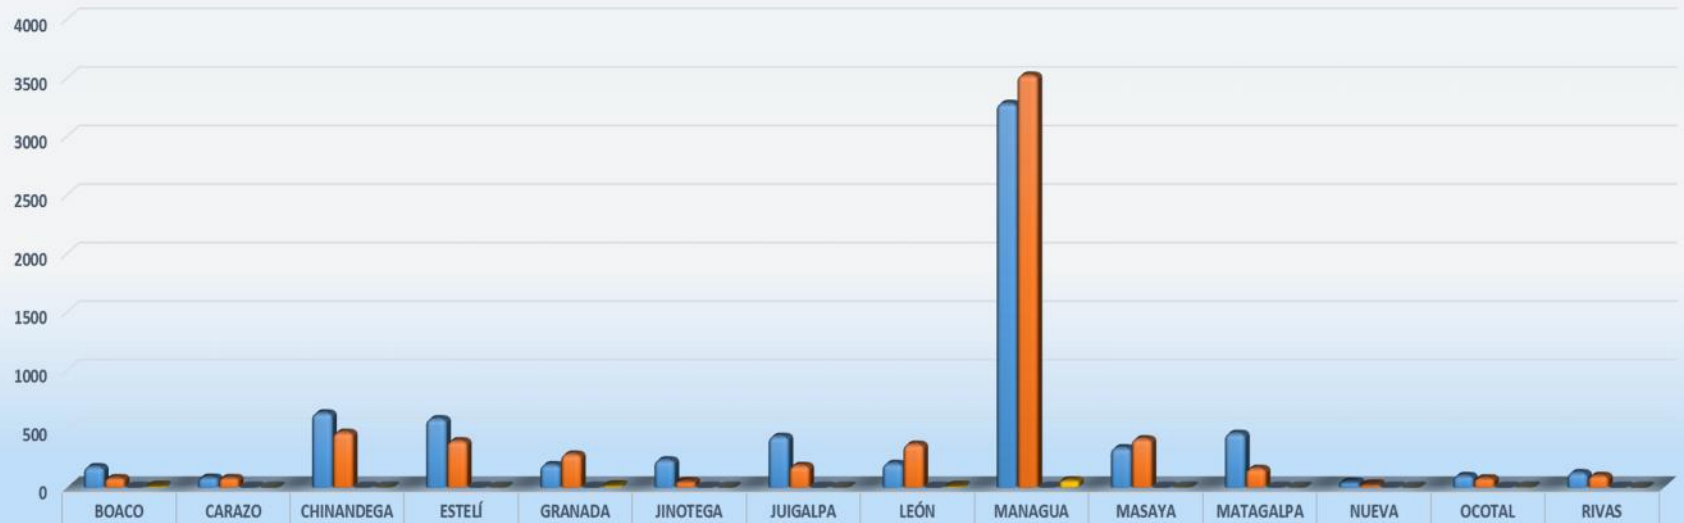

MINISTERIO DE TRANSPORTE E INFRAESTRUCTURA
UNIDAD DE GESTION AMBIENTAL
OFICINA DE CONTROL DE EMISIONES VEHICULARES
MEDICIONES POR DEPARTAMENTO

MES DE AGOSTO 2018					
DEPARTAMENTO	COMBUSTIBLE	APROBADOS	RECHAZADOS	TOTAL MENSUAL	TOTAL CONSOLIDADO
BOACO	GASOLINA	83	13	96	274
	DIÉSEL	178	0	178	
CARAZO	GASOLINA	84	0	84	171
	DIÉSEL	87	0	87	
CHINANDEGA	GASOLINA	472	2	474	1,111
	DIÉSEL	637	0	637	
ESTELÍ	GASOLINA	399	1	400	987
	DIÉSEL	587	0	587	
GRANADA	GASOLINA	285	18	303	499
	DIÉSEL	196	0	196	
JINOTEGA	GASOLINA	54	0	54	290
	DIÉSEL	236	0	236	
JUIGALPA	GASOLINA	189	1	190	627
	DIÉSEL	437	0	437	
LEÓN	GASOLINA	370	13	383	589
	DIÉSEL	206	0	206	
MANAGUA	GASOLINA	3,523	62	3,585	6,867
	DIÉSEL	3,281	1	3,282	
MASAYA	GASOLINA	416	2	418	758
	DIÉSEL	340	0	340	
MATAGALPA	GASOLINA	164	0	164	627
	DIÉSEL	463	0	463	
NUEVA GUINEA	GASOLINA	26	0	26	75
	DIÉSEL	48	1	49	
OCOTAL	GASOLINA	81	4	85	187
	DIÉSEL	102	0	102	
RIVAS	GASOLINA	103	0	103	230
	DIÉSEL	127	0	127	
TOTAL CONSOLIDADO DIESEL Y GASOLINA		13,174	118	13,292	13,292

	BOACO	CARAZO	CHINANDEGA	ESTELÍ	GRANADA	JINOTEGA	JUIGALPA	LEÓN	MANAGUA	MASAYA	MATAGALPA	NUEVA GUINEA	OCOTAL	RIVAS
■ APROBADOS. - DIÉSEL	178	87	637	587	196	236	437	206	3281	340	463	48	102	127
■ APROBADOS. - GASOLINA	83	84	472	399	285	54	189	370	3523	416	164	26	81	103
■ RECHAZADOS. - DIÉSEL	0	0	0	0	0	0	0	0	1	0	0	1	0	0
■ RECHAZADOS. - GASOLINA	13	0	2	1	18	0	1	13	62	2	0	0	4	0

	BOACO	CARAZO	CHINANDEGA	ESTELÚ	GRANADA	JINOTEGA	JUIGALPA	LEÓN	MANAGUA	MASAYA	MATAGALPA	NUEVA GUINEA	OCOTAL	RIVAS
■ GASOLINA	96	84	474	400	303	54	190	383	3585	418	164	26	85	103
■ DIÉSEL	178	87	637	587	196	236	437	206	3282	340	463	49	102	127