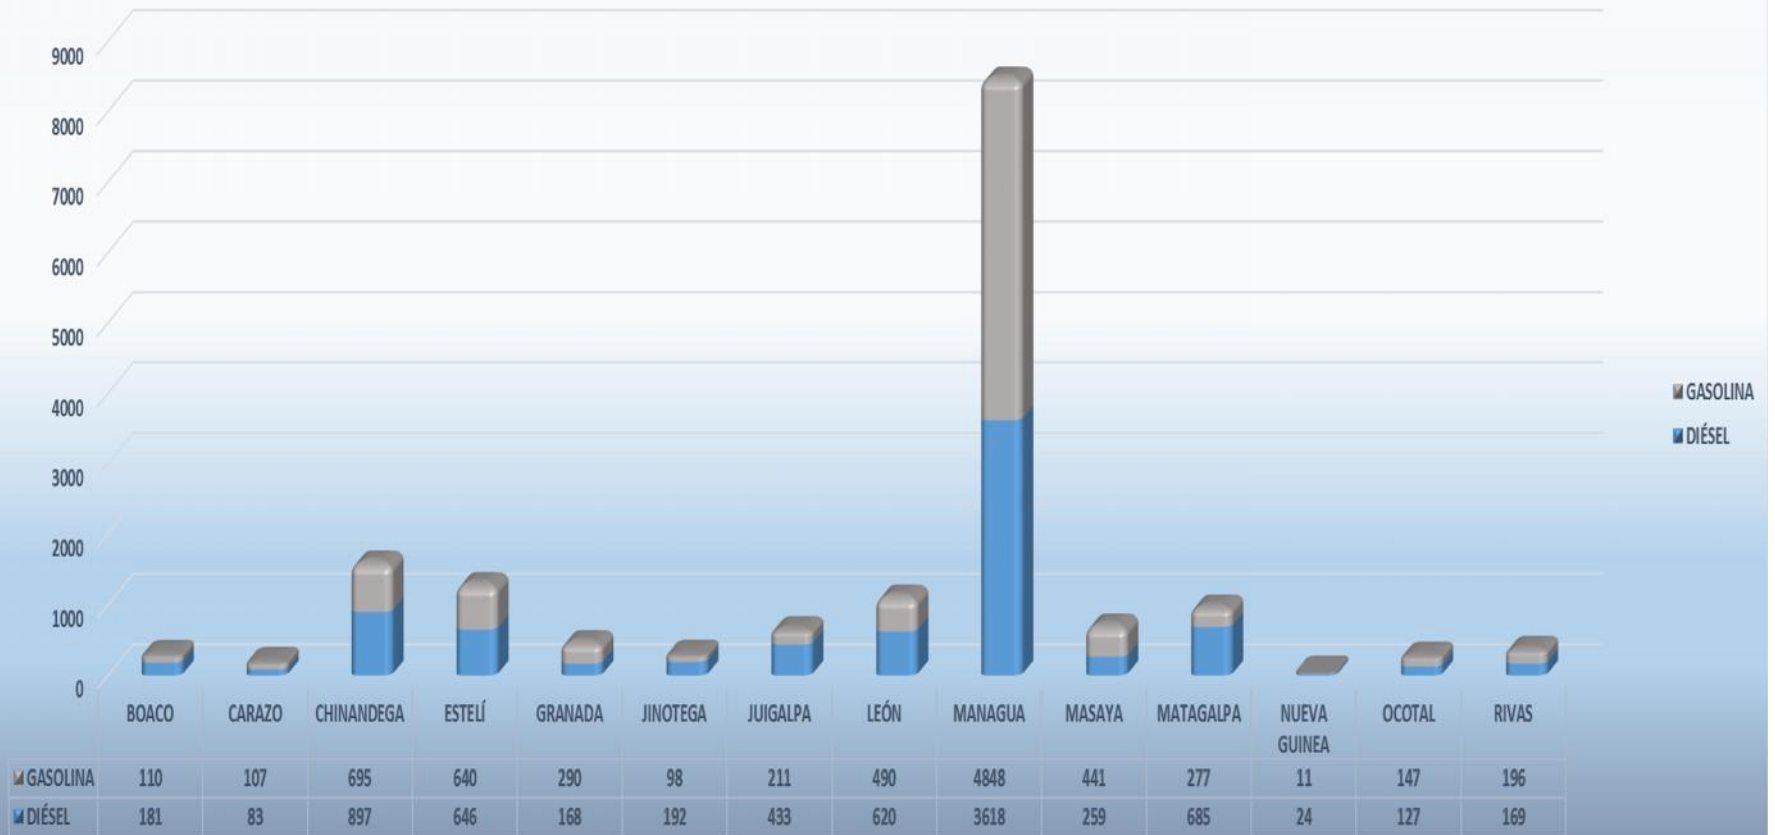

MINISTERIO DE TRANSPORTE E INFRAESTRUCTURA
UNIDAD DE GESTION AMBIENTAL
OFICINA DE CONTROL DE EMISIONES VEHICULARES
MEDICIONES POR DEPARTAMENTO

MINISTERIO DE TRANSPORTE E INFRAESTRUCTURA
UNIDAD DE GESTION AMBIENTAL
OFICINA DE CONTROL DE EMISIONES VEHICULARES
MEDICIONES DIESEL Y GASOLINA POR DEPARTAMENTO
ABRIL, 2018