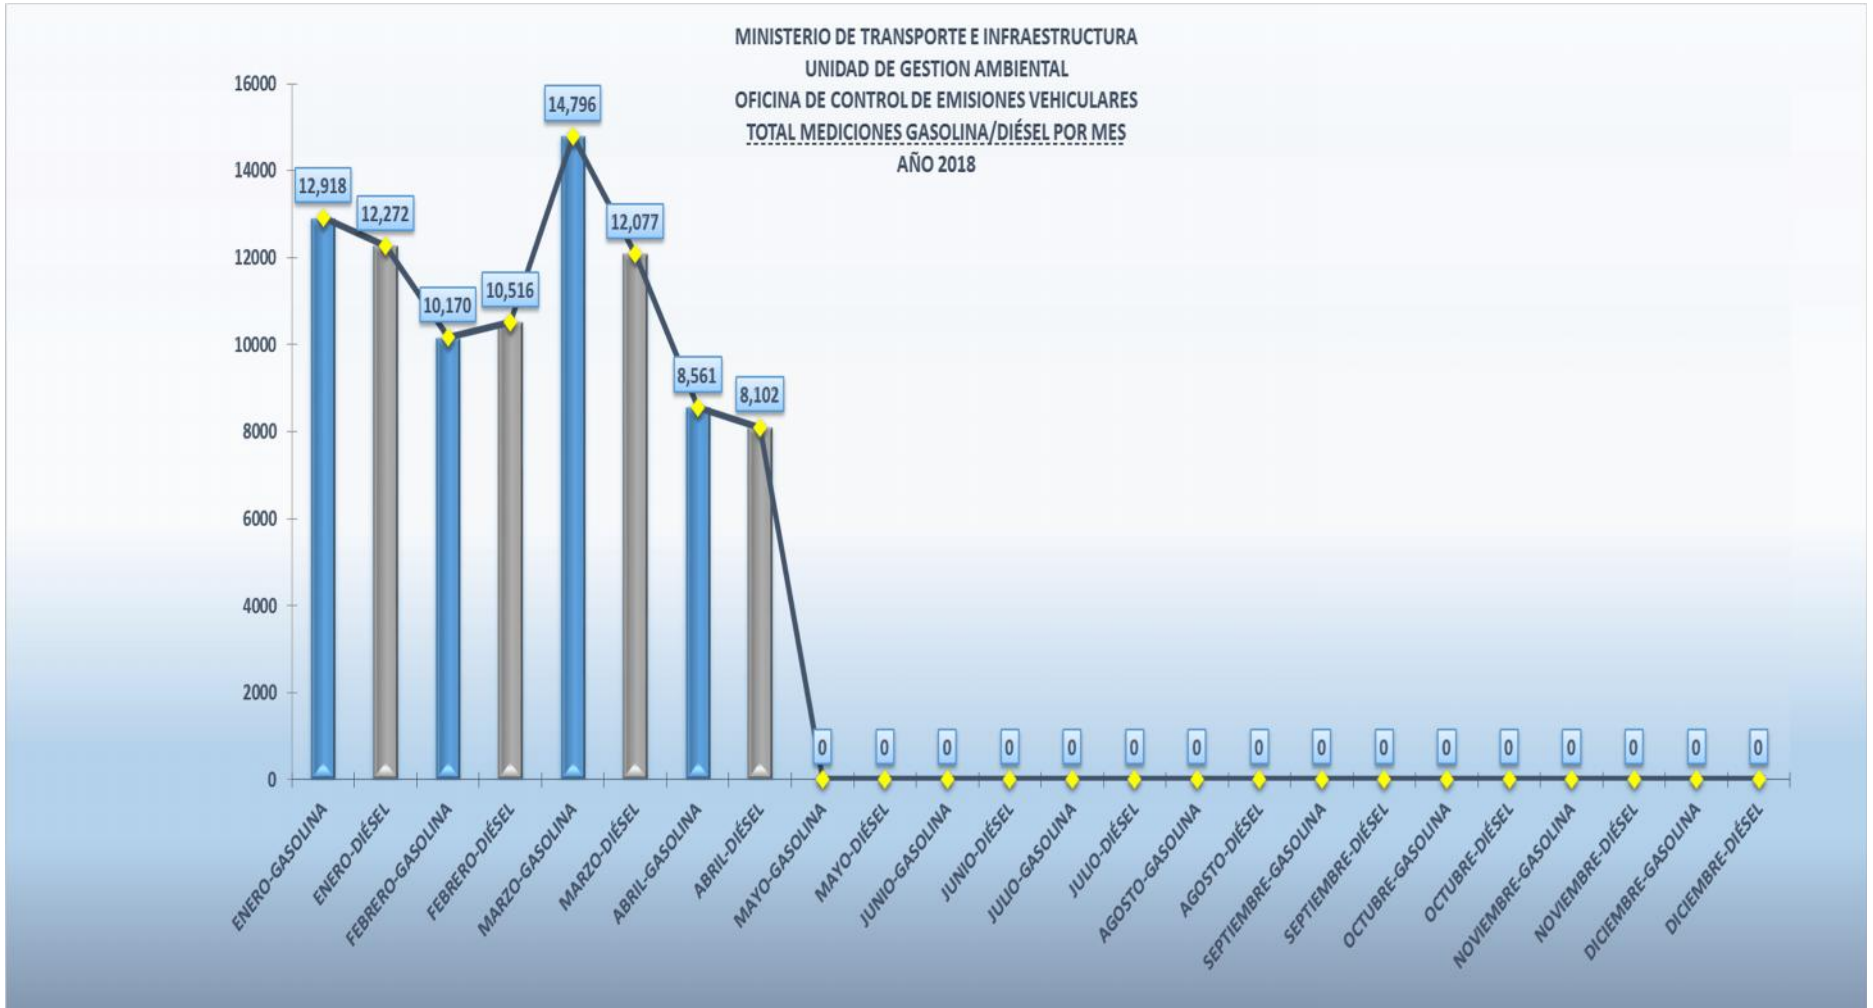

MINISTERIO DE TRANSPORTE E INFRAESTRUCTURA
UNIDAD DE GESTION AMBIENTAL
OFICINA DE CONTROL DE EMISIONES VEHICULARES
MEDICIONES POR DEPARTAMENTO