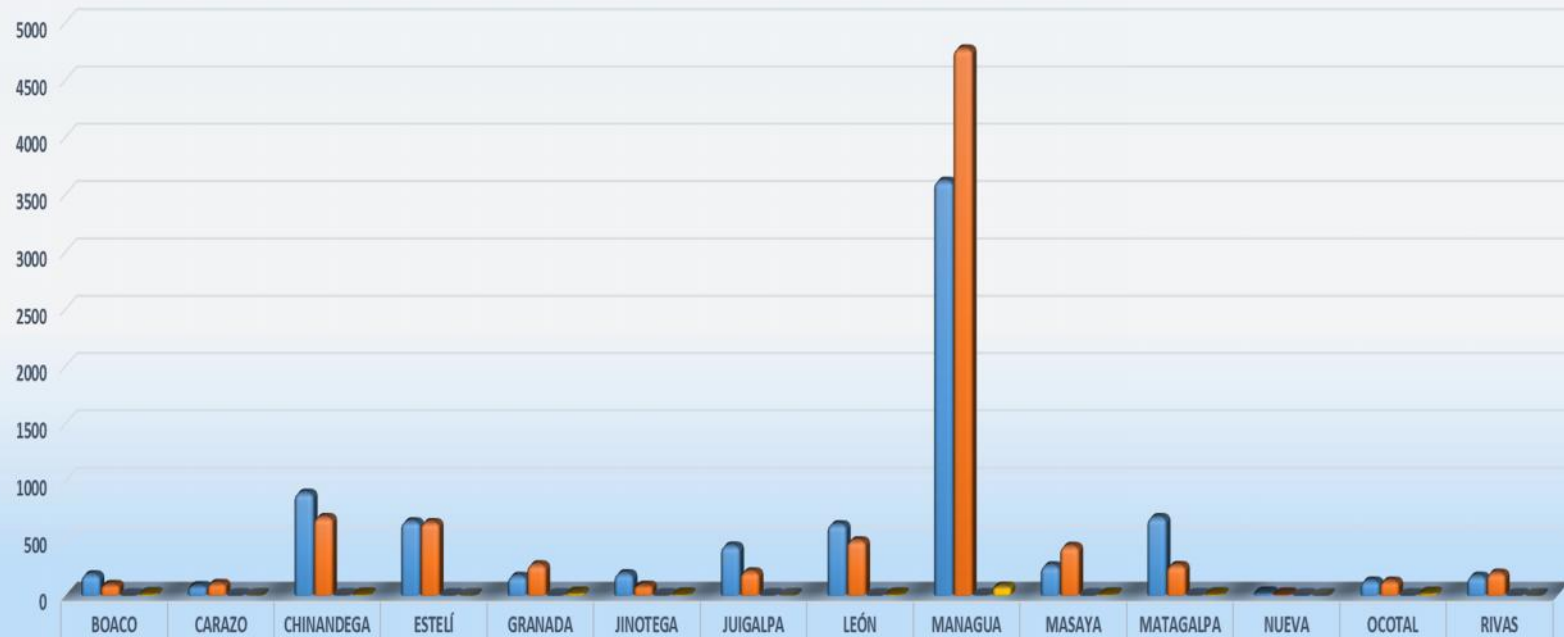

**MINISTERIO DE TRANSPORTE E INFRAESTRUCTURA
UNIDAD DE GESTION AMBIENTAL
OFICINA DE CONTROL DE EMISIONES VEHICULARES
MEDICIONES POR DEPARTAMENTO**

CORRESPONDIENTE AL MES DE ABRIL 2018

MES ABRIL 2018					
DEPARTAMENTO	COMBUSTIBLE	APROBADOS	RECHAZADOS	TOTAL MENSUAL	TOTAL CONSOLIDADO MENSUAL
BOACO	GASOLINA	94	16	110	291
	DIÉSEL	181	0	181	
CARAZO	GASOLINA	105	2	107	190
	DIÉSEL	83	0	83	
CHINANDEGA	GASOLINA	684	11	695	1,592
	DIÉSEL	895	2	897	
ESTELÍ	GASOLINA	639	1	640	1,286
	DIÉSEL	645	1	646	
GRANADA	GASOLINA	268	22	290	458
	DIÉSEL	168	0	168	
JINOTEGA	GASOLINA	87	11	98	290
	DIÉSEL	191	1	192	
JUIGALPA	GASOLINA	207	4	211	644
	DIÉSEL	432	1	433	
LEÓN	GASOLINA	478	12	490	1,110
	DIÉSEL	620	0	620	
MANAGUA	GASOLINA	4,770	78	4,848	8,466
	DIÉSEL	3,615	3	3,618	
MASAYA	GASOLINA	429	12	441	700
	DIÉSEL	259	0	259	
MATAGALPA	GASOLINA	263	14	277	962
	DIÉSEL	682	3	685	
NUEVA GUINEA	GASOLINA	11	0	11	35
	DIÉSEL	24	0	24	
OCOTAL	GASOLINA	126	21	147	274
	DIÉSEL	127	0	127	
RIVAS	GASOLINA	196	0	196	365
	DIÉSEL	169	0	169	
TOTAL CONSOLIDADO DIESEL Y GASOLINA		16,448	215	16,663	16,663

	BOACO	CARAZO	CHINANDEGA	ESTELÍ	GRANADA	JINOTEGA	JUIGALPA	LEÓN	MANAGUA	MASAYA	MATAGALPA	NUEVA GUINEA	OCOTAL	RIVAS
■ APROBADOS. - DIÉSEL	181	83	895	645	168	191	432	620	3615	259	682	24	127	169
■ APROBADOS. - GASOLINA	94	105	684	639	268	87	207	478	4770	429	263	11	126	196
■ RECHAZADOS. - DIÉSEL	0	0	2	1	0	1	1	0	3	0	3	0	0	0
■ RECHAZADOS. - GASOLINA	16	2	11	1	22	11	4	12	78	12	14	0	21	0