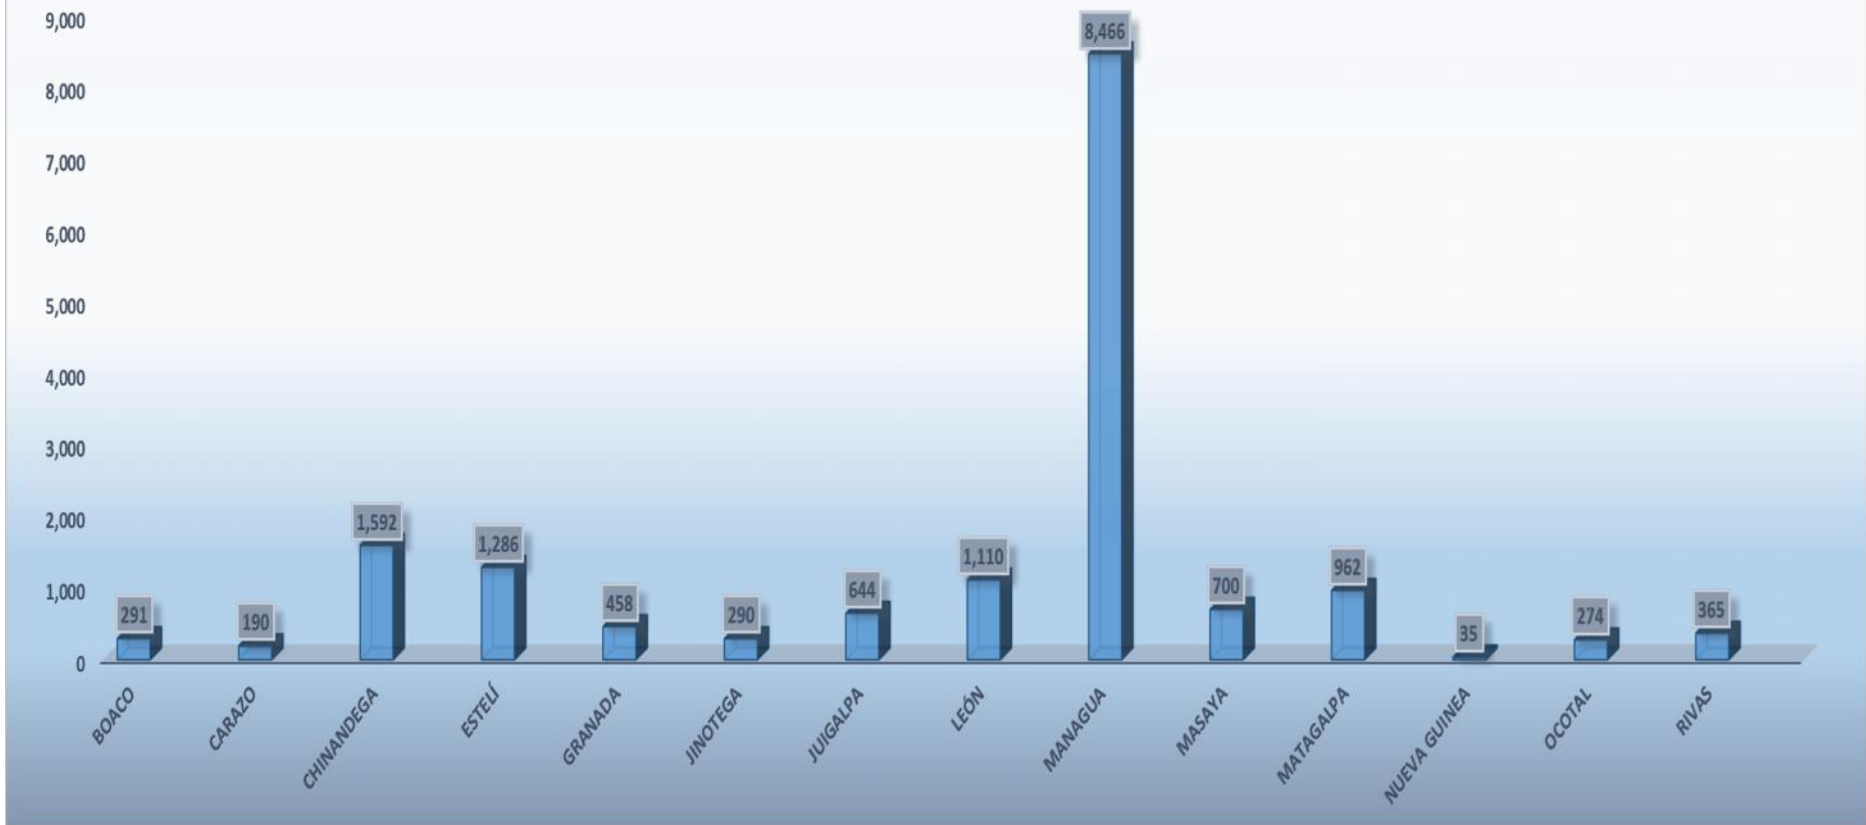

MINISTERIO DE TRANSPORTE E INFRAESTRUCTURA
UNIDAD DE GESTION AMBIENTAL
OFICINA DE CONTROL DE EMISIONES VEHICULARES
MEDICIONES POR DEPARTAMENTO

MINISTERIO DE TRANSPORTE E INFRAESTRUCTURA
UNIDAD DE GESTION AMBIENTAL
OFICINA DE CONTROL DE EMISIONES VEHICULARES
CONSOLIDADO DE MEDICIONES POR DEPARTAMENTO
ABRIL, 2018