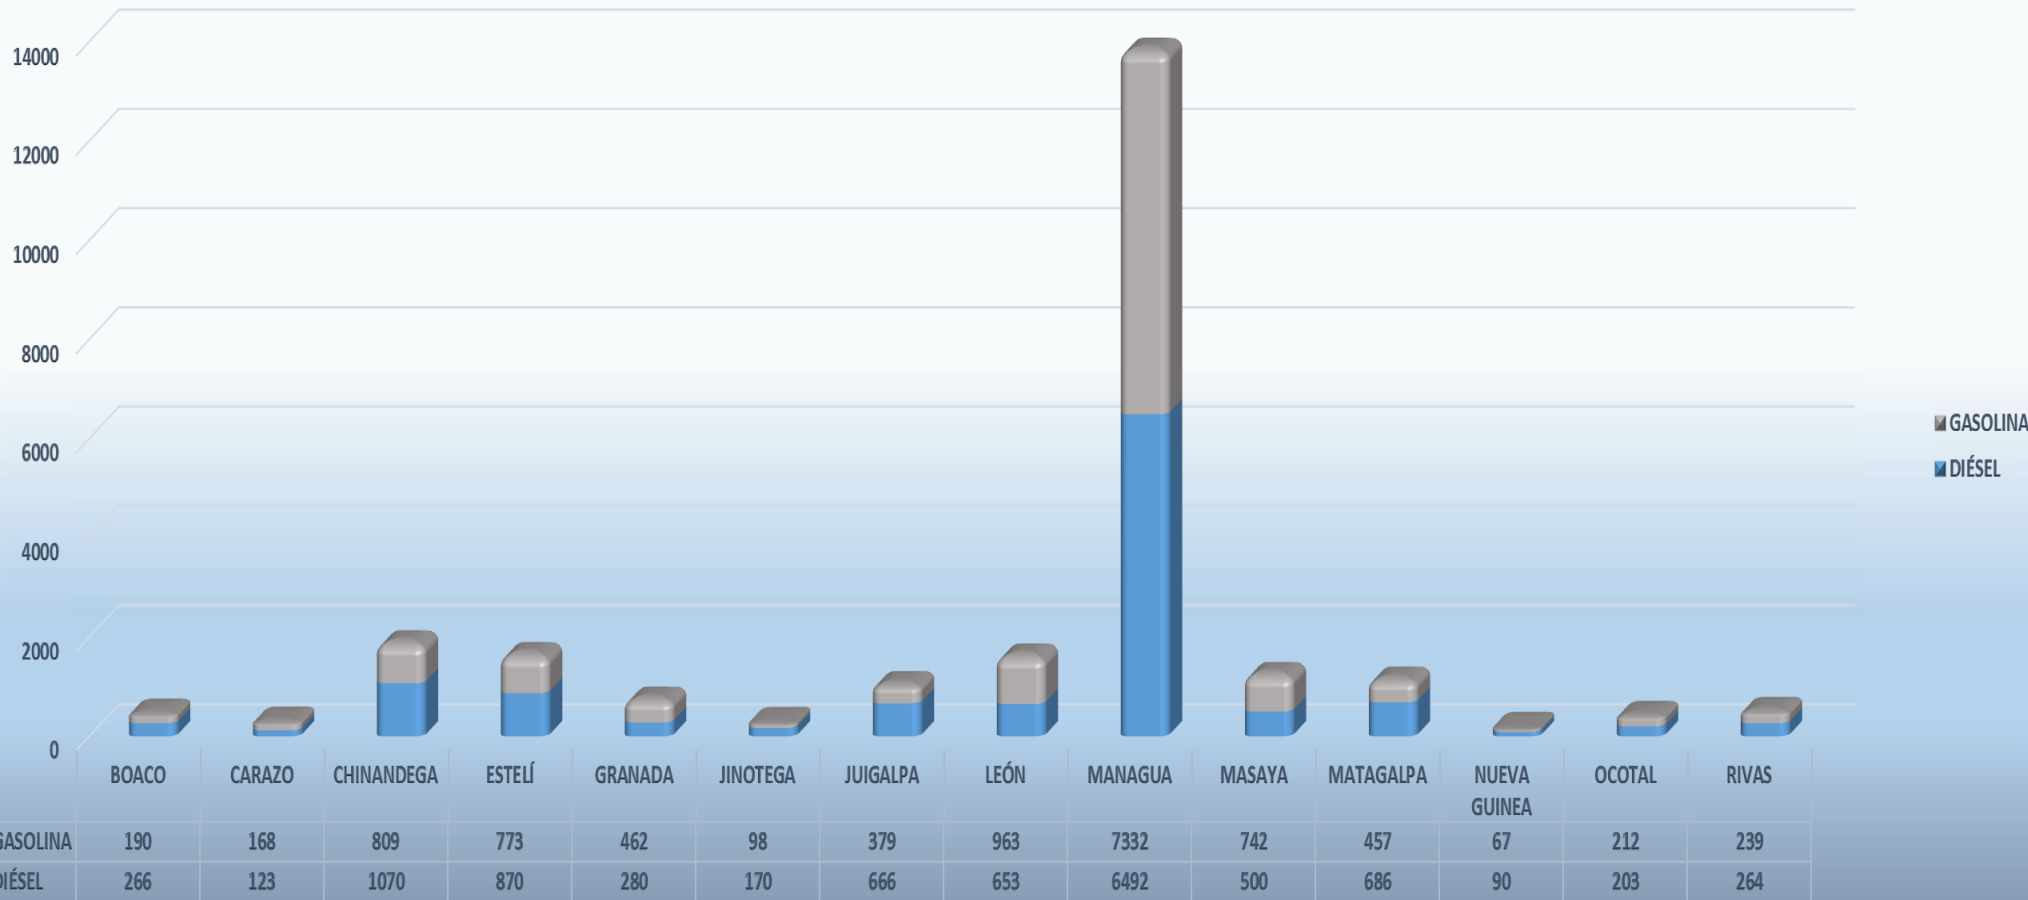

MINISTERIO DE TRANSPORTE E INFRAESTRUCTURA
UNIDAD DE GESTION AMBIENTAL
OFICINA DE CONTROL DE EMISIONES VEHICULARES
GRAFICO DE MEDICIONES DIESEL Y GASOLINA POR DEPARTAMENTO
MES DE ENERO 2019