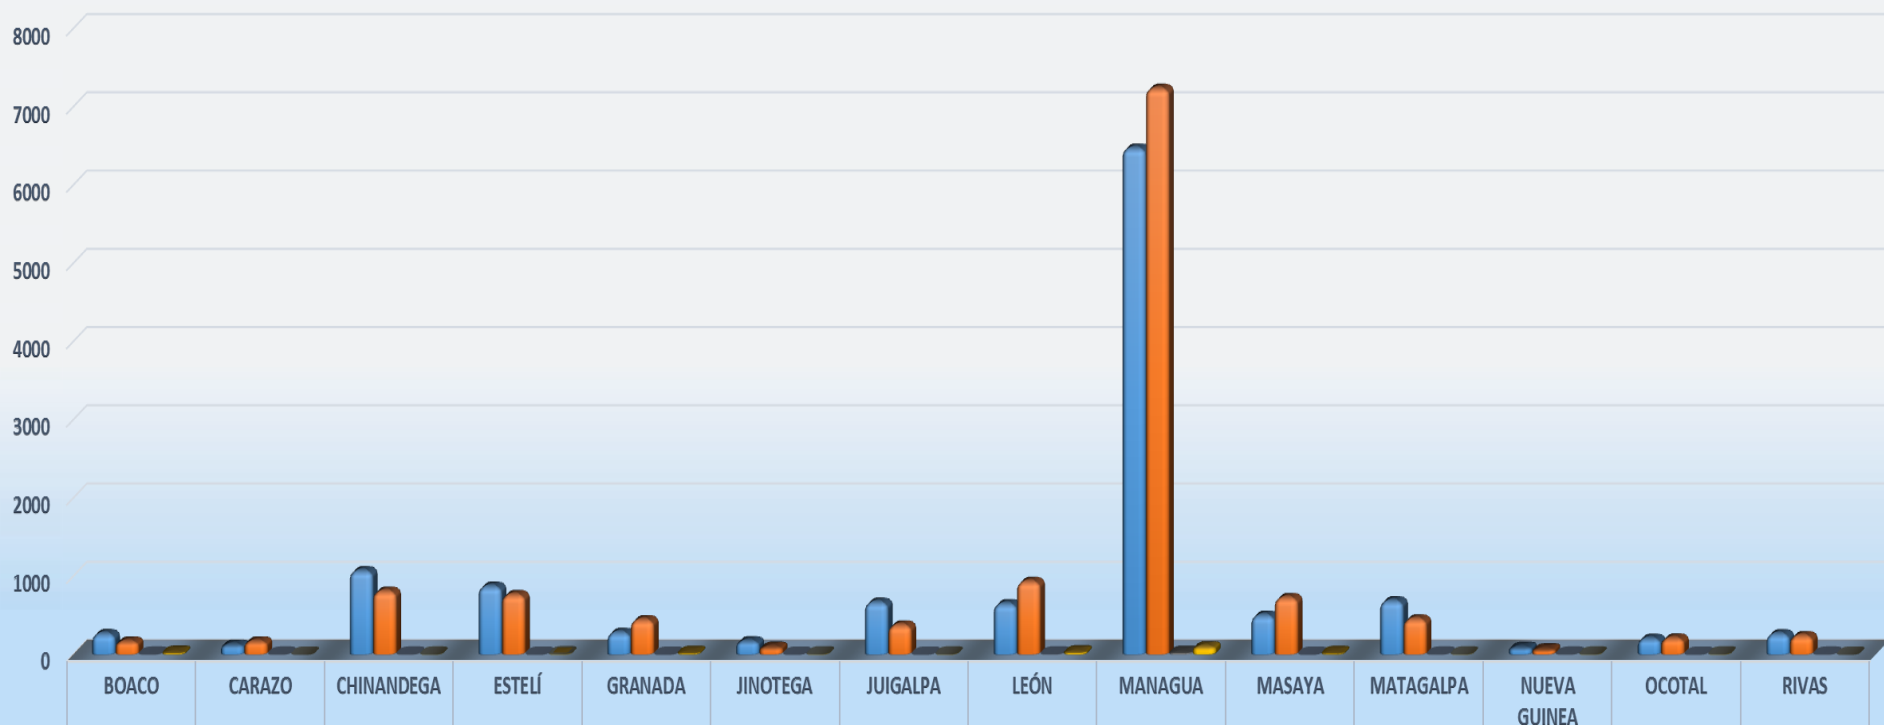

**MINISTERIO DE TRANSPORTE E INFRAESTRUCTURA**  
**UNIDAD DE GESTION AMBIENTAL**  
**OFICINA DE CONTROL DE EMISIONES VEHICULARES**  
**MEDICIONES POR DEPARTAMENTO**

MES DE ENERO 2019					
DEPARTAMENTO	COMBUSTIBLE	APROBADOS	RECHAZADOS	TOTAL MENSUAL	TOTAL CONSOLIDADO MENSUAL
BOACO	GASOLINA	166	24	190	456
	DIÉSEL	265	1	266	
CARAZO	GASOLINA	168	0	168	291
	DIÉSEL	122	1	123	
CHINANDEGA	GASOLINA	808	1	809	1,879
	DIÉSEL	1,068	2	1,070	
ESTELÍ	GASOLINA	763	10	773	1,643
	DIÉSEL	870	0	870	
GRANADA	GASOLINA	442	20	462	742
	DIÉSEL	280	0	280	
JINOTEGA	GASOLINA	91	7	98	268
	DIÉSEL	170	0	170	
JUIGALPA	GASOLINA	375	4	379	1,045
	DIÉSEL	666	0	666	
LEÓN	GASOLINA	932	31	963	1,616
	DIÉSEL	647	6	653	
MANAGUA	GASOLINA	7,234	98	7,332	13,824
	DIÉSEL	6,471	21	6,492	
MASAYA	GASOLINA	725	17	742	1,242
	DIÉSEL	500	0	500	
MATAGALPA	GASOLINA	453	4	457	1,143
	DIÉSEL	684	2	686	
NUEVA GUINEA	GASOLINA	64	3	67	157
	DIÉSEL	88	2	90	
OCOTAL	GASOLINA	207	5	212	415
	DIÉSEL	203	0	203	
RIVAS	GASOLINA	239	0	239	503
	DIÉSEL	263	1	264	
<b>TOTAL CONSOLIDADO DIESEL Y GASOLINA</b>		<b>24,964</b>	<b>260</b>	<b>25,224</b>	<b>25,224</b>

**MINISTERIO DE TRANSPORTE E INFRAESTRUCTURA**  
**UNIDAD DE GESTION AMBIENTAL**  
**OFICINA DE CONTROL DE EMISIONES VEHICULARES**  
**GRAFICO DE MEDICIONES APROBADAS Y RECHAZADAS POR DEPARTAMENTO**  
**MES DE ENERO 2019**

	BOACO	CARAZO	CHINANDEGA	ESTELÍ	GRANADA	JINOTEGA	JUIGALPA	LEÓN	MANAGUA	MASAYA	MATAGALPA	NUEVA GUINEA	OCOTAL	RIVAS
■ APROBADOS. - DIÉSEL	265	122	1068	870	280	170	666	647	6471	500	684	88	203	263
■ APROBADOS. - GASOLINA	166	168	808	763	442	91	375	932	7234	725	453	64	207	239
■ RECHAZADOS. - DIÉSEL	1	1	2	0	0	0	0	6	21	0	2	2	0	1
■ RECHAZADOS. - GASOLINA	24	0	1	10	20	7	4	31	98	17	4	3	5	0